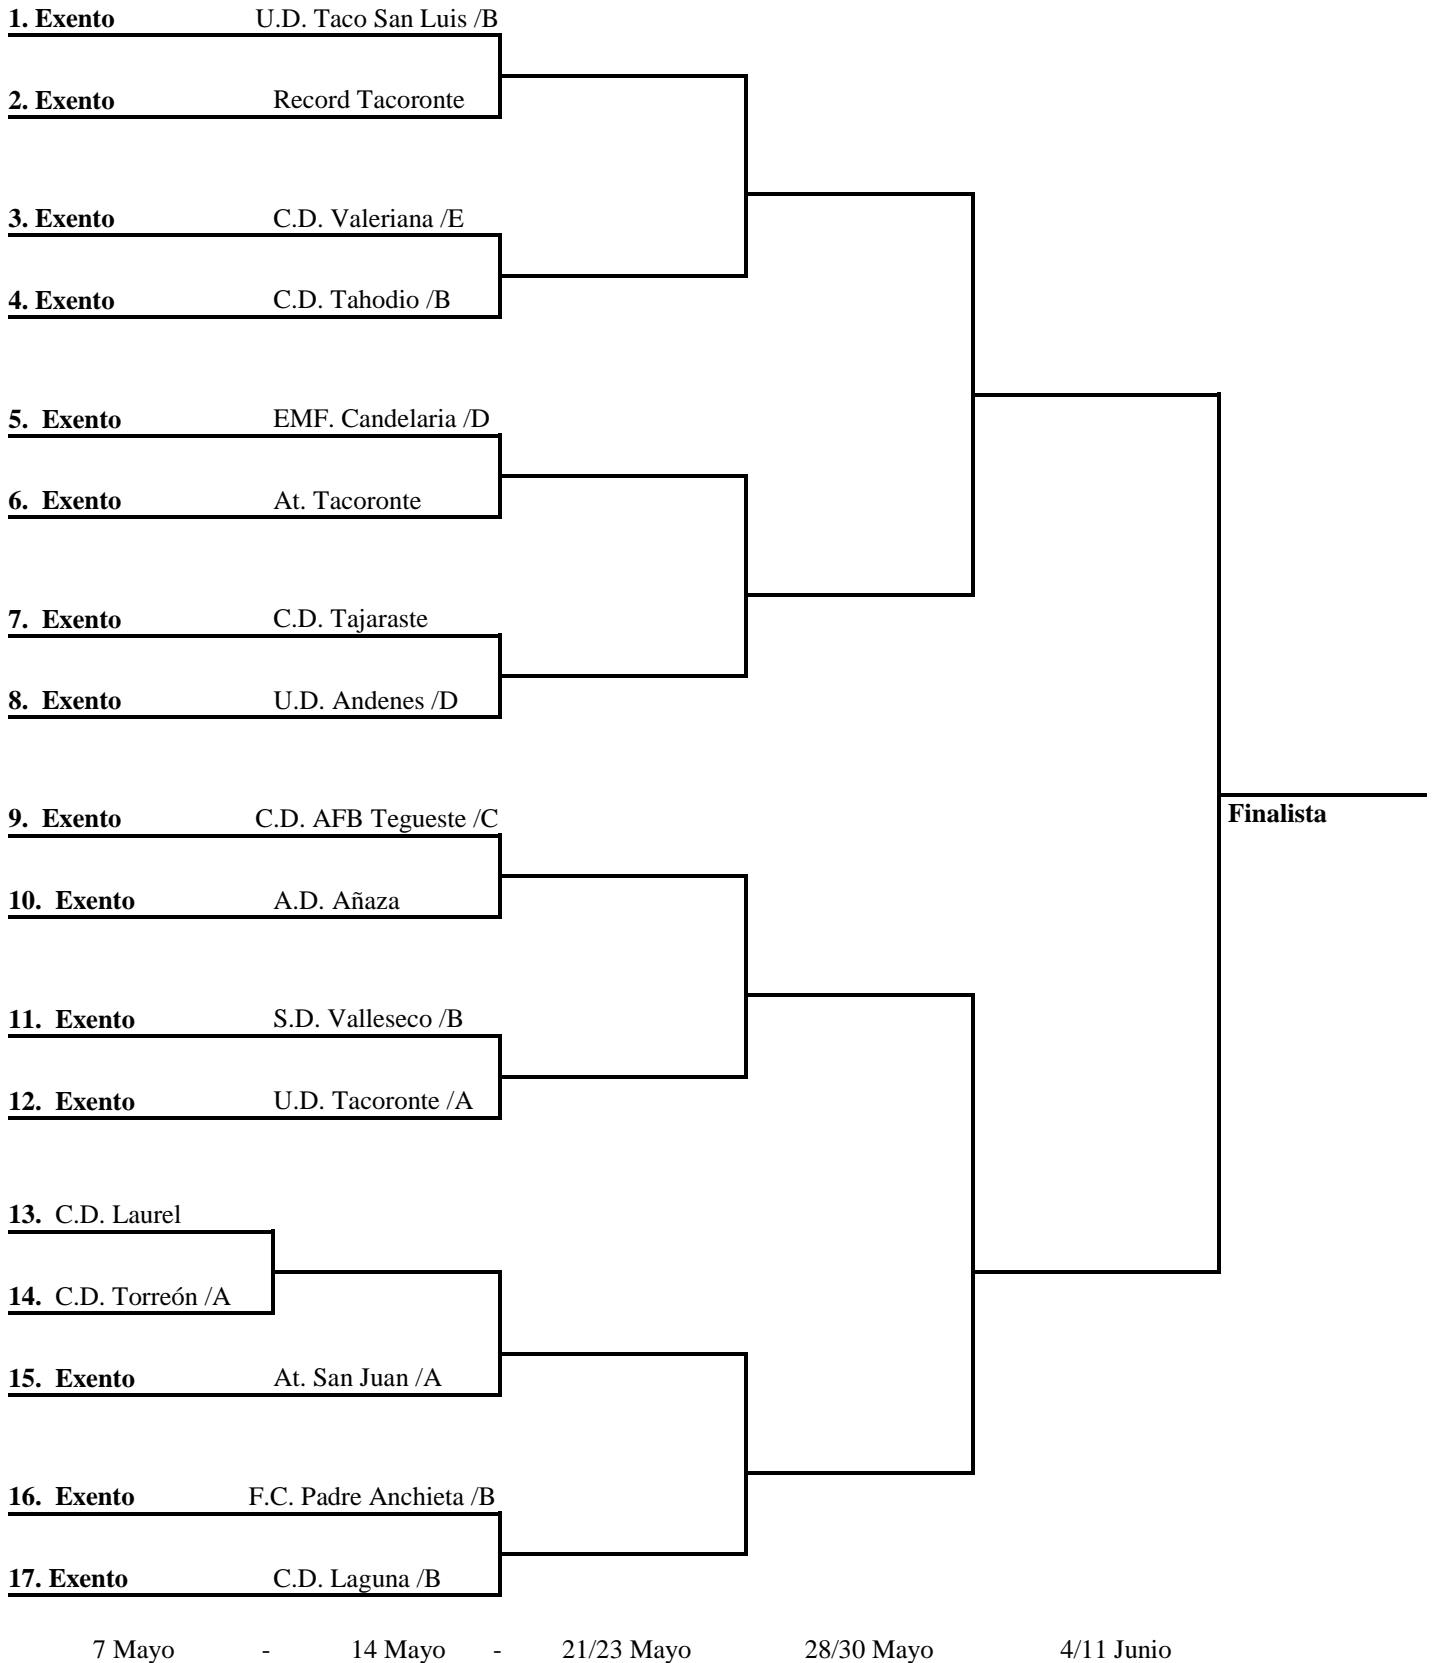

COPA JUANITO EL VIEJA (BENJ. 1ª).- GRUPO I

GRUPO I

SISTEMA DE JUEGO: Eliminatorias a partido único las dos primeras rondas. De no resolverse, se procederá a los lanzamientos de penalties, hasta que resulte un vencedor.

FINAL: La disputarán los dos equipos finalistas a partido único, en lugar y fecha que designe el Comité de Fútbol Aficionado de esta Federación.

COPA JUANITO EL VIEJA (BENJ. 1ª).-

GRUPO II

7 Mayo - 14 Mayo - 21/28 Mayo - 4/11 Junio