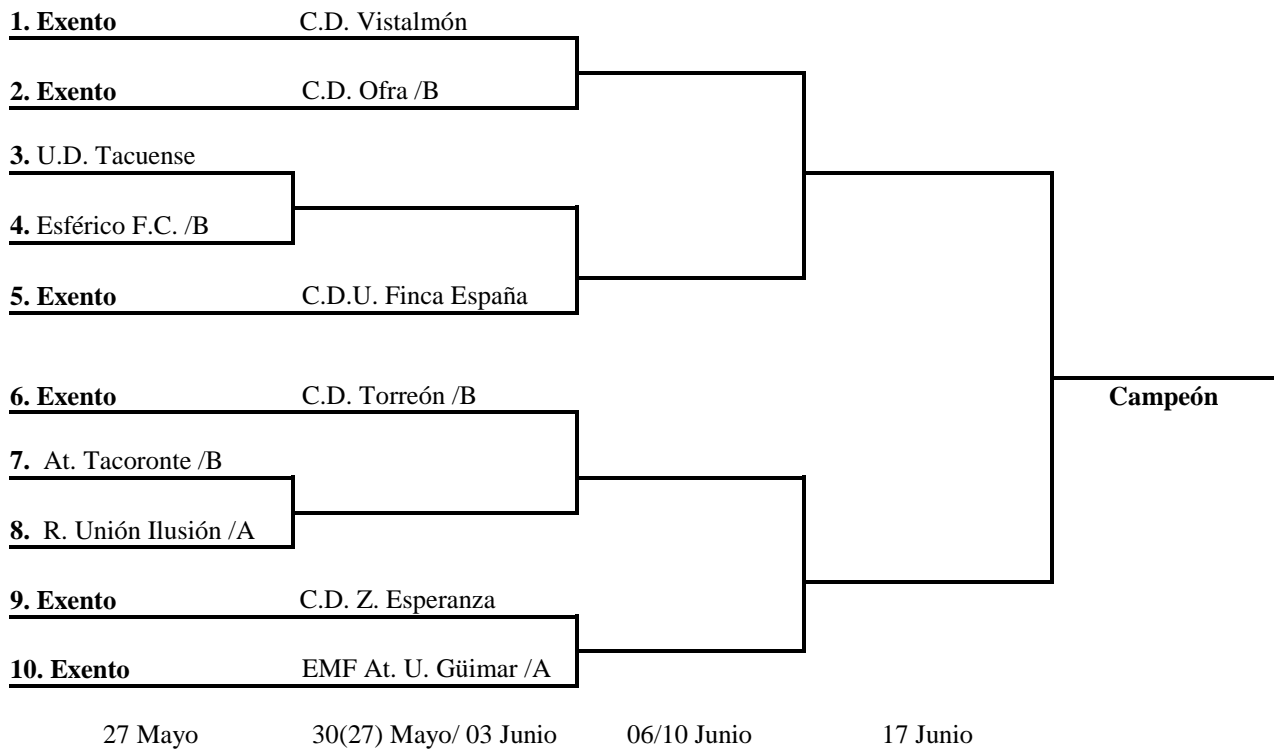

Federación Interinsular de Fútbol
de Tenerife

COPA ALBERTO MOLINA (Alevines 2ª).-

(2ª Fase)

Equipos Participantes:

1.	C.D.U. Finca España	6.	C.D. Z. Esperanza
2.	Esférico F.C. /B	7.	C.D. Vistalmón
3.	E.M.F. At. U. Güimar /A	8.	C.D. Torreón /B
4.	At. Tacoronte /B	9.	C.D. Ofra /B
5.	R. Unión Ilusión /A	10.	U.D. Tacuense

SISTEMA DE JUEGO: Eliminatorias a partido único la primera ronda, las siguientes a doble partido computándose el resultado global de los mismos, de resultar empate, se tendrá en cuenta el valor doble de los goles conseguidos en campo contrario. De no resolverse, se procederá a los lanzamientos de penalties, hasta que resulte un vencedor.

FINAL: La disputarán los dos equipos finalistas a partido único, en la fecha y lugar que designe el Comité de Fútbol Aficionado de esta Federación.