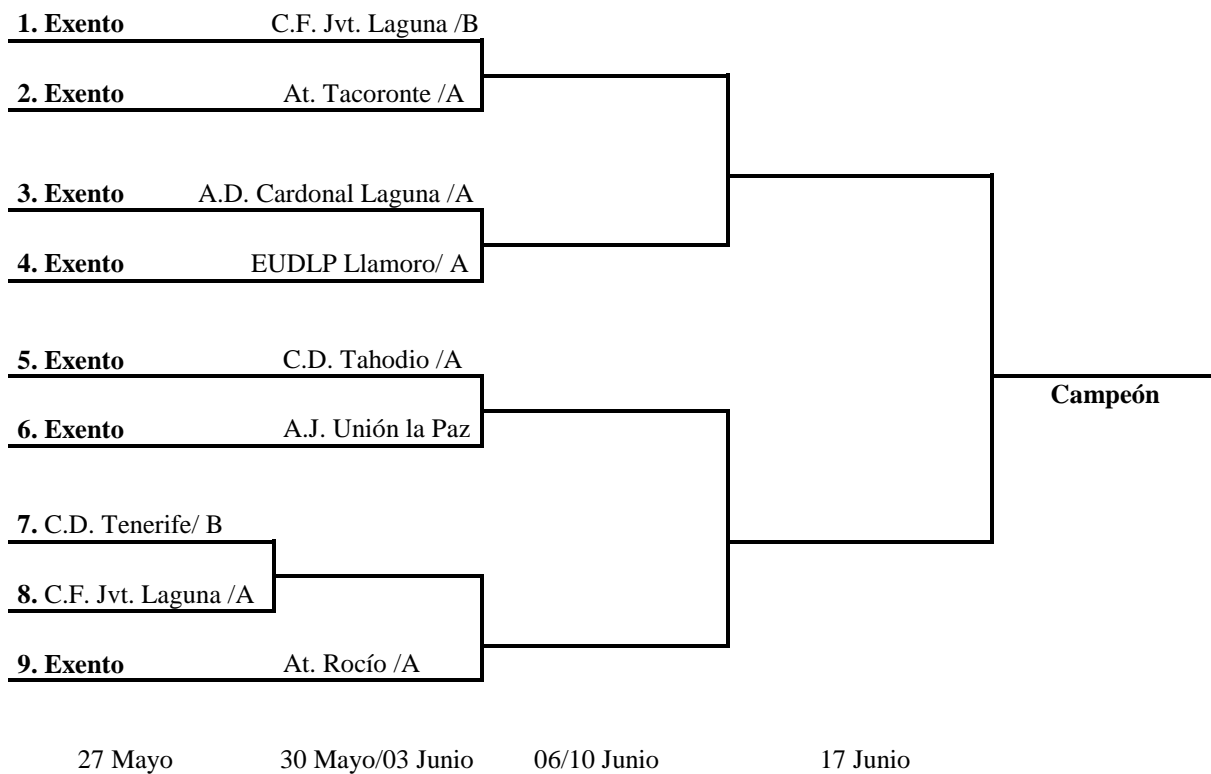

Federación Interinsular de Fútbol
de Tenerife

COPA ANGEL GONZALEZ MARRERO (Alev. Pref.)-

(2ª Fase)

Equipos Participantes:

1.	C.F. Jvt. Laguna /A	6.	A.D. Cardonal Laguna /A
2.	EUDLP Llamoro/ A	7.	At. Rocío /A
3.	C.F. Jvt. Laguna /B	8.	C.D. Tahodio /A
4.	C.D. Tenerife/ B	9.	At. Tacoronte /A
5.	A.J. Unión la Paz		

SISTEMA DE JUEGO: Eliminatorias a partido único la primera ronda, las siguientes a doble partido computándose el resultado global de los mismos, de resultar empate, se tendrá en cuenta el valor doble de los goles conseguidos en campo contrario. De no resolverse, se procederá a los lanzamientos de penalties, hasta que resulte un vencedor.

FINAL: La disputarán los dos equipos finalistas a partido único, en la fecha y lugar que designe el Comité de Fútbol Aficionado de esta Federación.