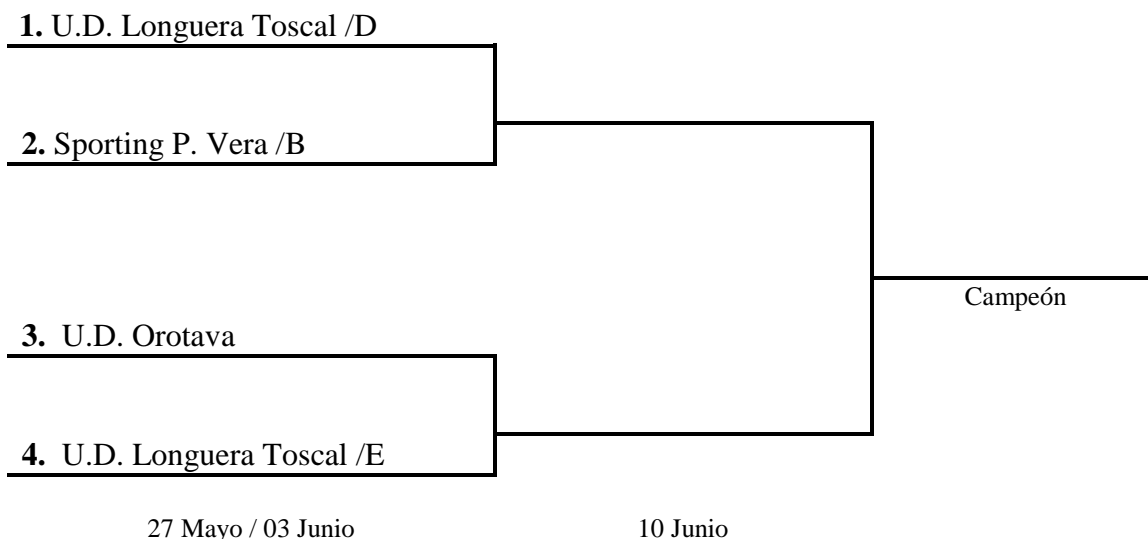

Federación Interinsular de Fútbol
de Tenerife

COPA DELEGACIÓN NORTE.- (Alevines 2ª)

(2ª Fase)

1.	U.D. Orotava
2.	Sporting P. Vera /B
3.	U.D. Longuera Toscal /E
4.	U.D. Longuera Toscal /D

SISTEMA DE JUEGO: Eliminatorias a doble partido computándose el resultado global de los mismos, de resultar empate, se tendrá en cuenta el valor doble de los goles conseguidos en campo contrario. De no resolverse, se procederá a los lanzamientos de penalties, hasta que resulte un vencedor.

FINAL: LA disputarán los dos equipos finalistas a partido único, en la fecha y lugar que designe el Comité de Fútbol Aficionado de esta Federación.