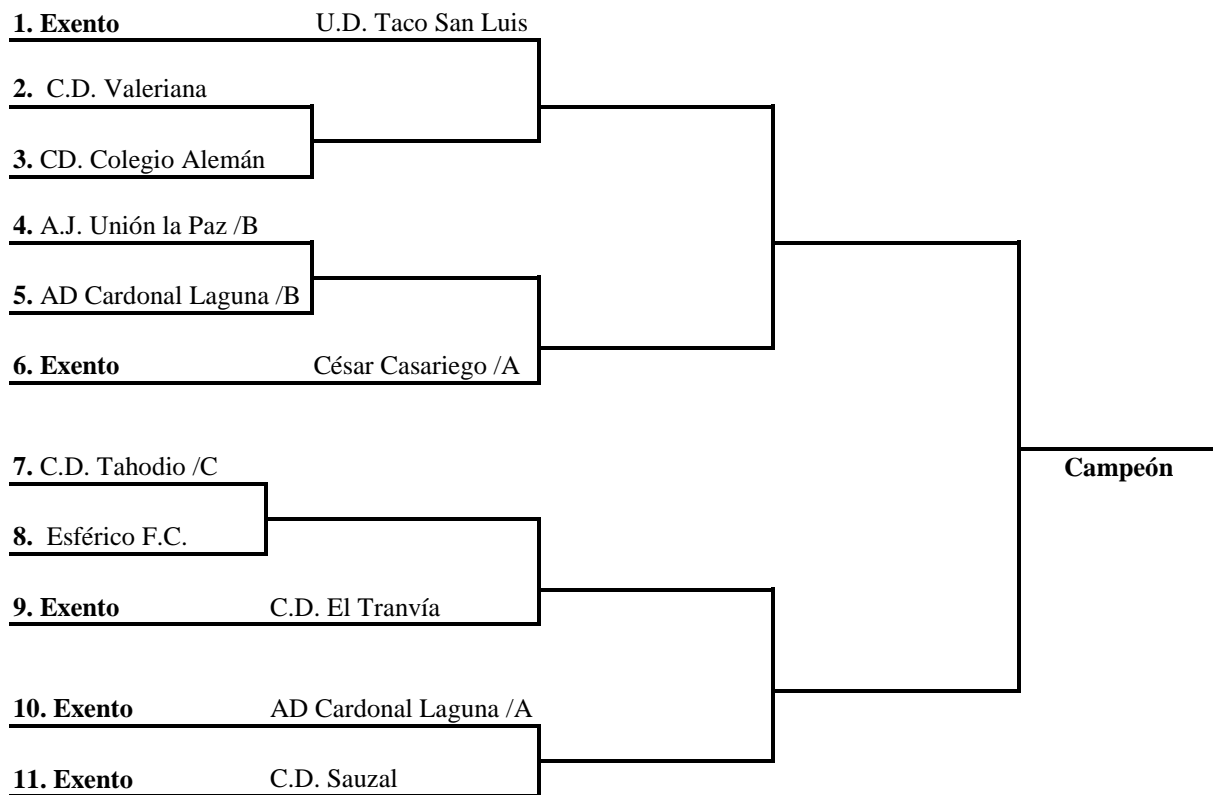

Federación Interinsular de Fútbol
de Tenerife

COPA ERNESTO GARCIA DARIAS.-

(2ª Fase)

Equipos Participantes:

1.	Esférico F.C.	5.	C.D. Valeriana	9.	A.D. Cardonal Laguna /B
2.	C.D. El Tranvía	6.	C.D. Colegio Alemán	10.	U.D. Taco San Luis
3.	César Casariego /A	7.	C.D. Tahodio /C	11.	A.J. Unión la Paz /B
4.	C.D. Sauzal	8.	A.D. Cardonal Laguna /A		

27 Mayo - 30 Mayo/03 Junio - 06/10 Junio - 17 Junio

SISTEMA DE JUEGO: Eliminatorias a partido único la primera ronda, las siguiente a doble partido computándose el resultado global de los mismos, de resultar empate, se tendrá en cuenta el valor doble de los goles conseguidos en campo contrario. De no resolverse, se procederá a los lanzamientos de penalties, hasta que resulte un vencedor.

FINAL: La disputarán los dos equipos finalistas a partido único, en la fecha y lugar que designe el Comité de Fútbol Aficionado de esta Federación.