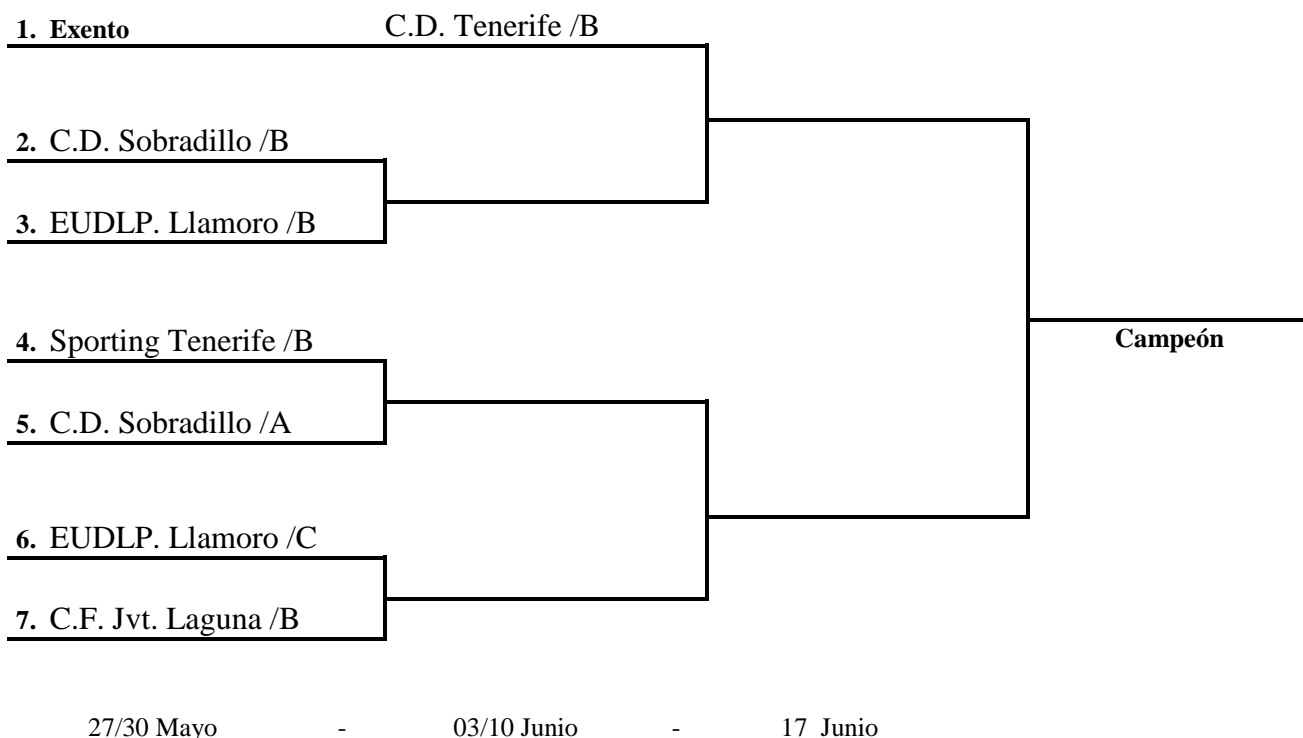

### COPA DON PELAYO INFANTILES

(2ª Fase)

1.	C.D. Sobradillo /A	5.	Sporting Tenerife /B
2.	C.D. Tenerife /B	6.	EUDLP. Llamoro /C
3.	C.F. Jvt. Laguna /B	7.	EUDLP. Llamoro /B
4.	C.D. Sobradillo /B		

**SISTEMA DE JUEGO:** Eliminatorias a doble partido, computándose el resultado global de los mismos, de resultar empate, se tendrá en cuenta el valor doble de los goles conseguidos en campo contrario. De no resolverse, se procederá a los lanzamientos de las reglamentarias series de penalties, hasta que resulte un vencedor.

**FINAL:** La disputarán los dos equipos finalistas a partido único, en la fecha y lugar que designe el Comité de Fútbol Aficionado de esta Federación.