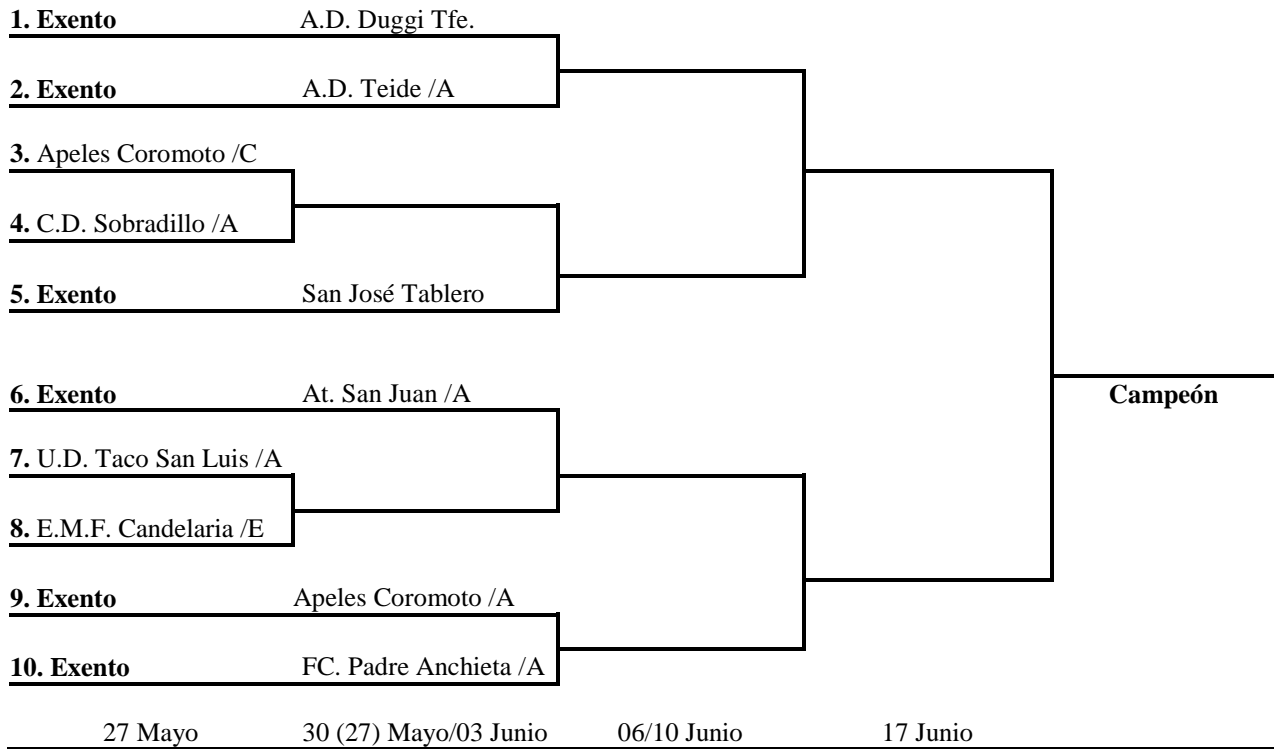

Federación Interinsular de Fútbol  
de Tenerife

**COPA JUANITO EL VIEJA** (Benjamines 1ª).-

(2ª Fase)

***Equipos Participantes:***

|           |                       |            |                        |
|-----------|-----------------------|------------|------------------------|
| <b>1.</b> | U.D. Taco San Luis /A | <b>6.</b>  | A.D. Teide /A          |
| <b>2.</b> | San José Tablero      | <b>7.</b>  | Apeles Coromoto /A     |
| <b>3.</b> | C.D. Sobradillo /A    | <b>8.</b>  | At. San Juan /A        |
| <b>4.</b> | Apeles Coromoto /C    | <b>9.</b>  | A.D. Duggi Tfe.        |
| <b>5.</b> | E.M.F. Candelaria /E  | <b>10.</b> | F.C. Padre Anchieta /A |

**SISTEMA DE JUEGO:** Eliminatorias a partido único la primera ronda, los siguientes a doble partido computándose el resultado global de los mismos, de resultar empate, se tendrá en cuenta el valor doble de los goles conseguidos en campo contrario. De no resolverse, se procederá a los lanzamientos de penalties, hasta que resulte un vencedor.

**FINAL:** La disputarán los dos equipos finalistas a partido único, en la fecha y lugar que designe el Comité de Fútbol Aficionado de esta Federación.