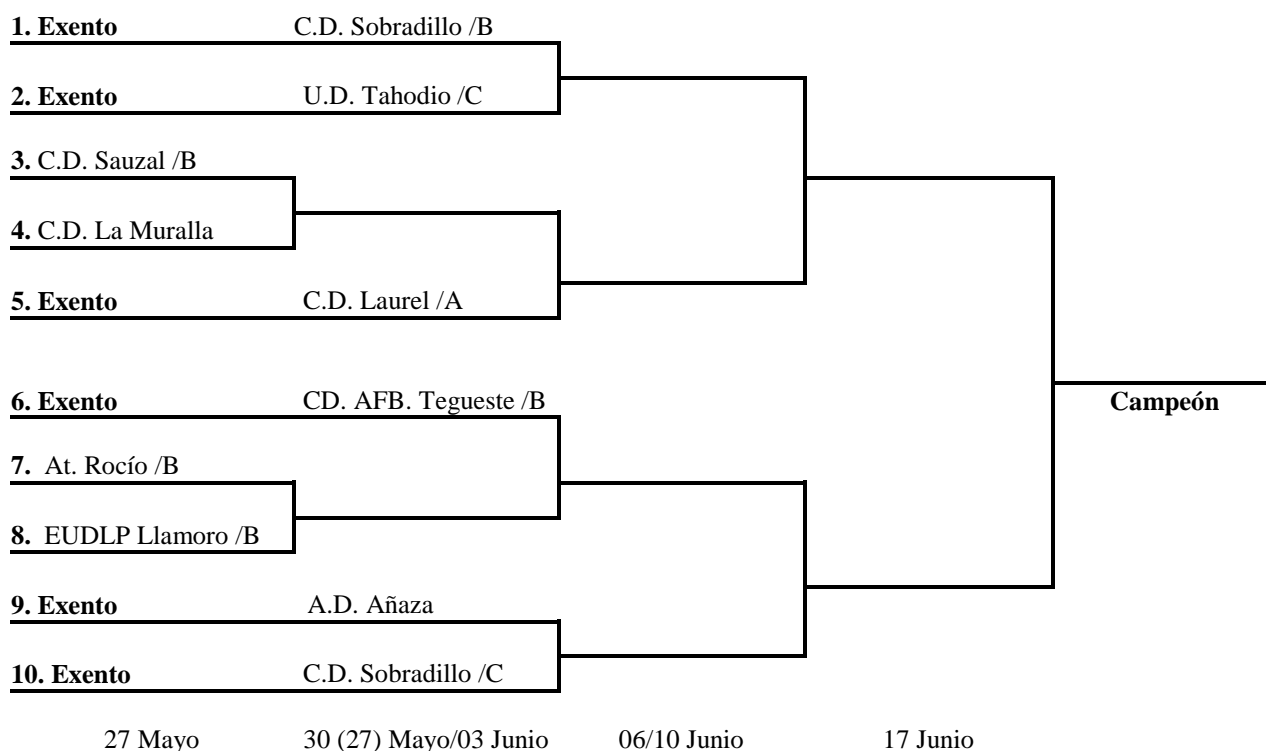

Federación Interinsular de Fútbol
de Tenerife

COPA SANTIAGO VILLAR (Alevines 1ª).-

(2ª Fase)

Equipos Participantes:

1.	U.D. Tahodio /C	6.	C.D. Laurel /A
2.	C.D. La Muralla	7.	At. Rocío /B
3.	C.D. Sobradillo /B	8.	C.D. AFB. Tegueste /B
4.	A.D. Añaza	9.	C.D. Sobradillo /C
5.	EUDLP Llamoro /B	10.	C.D. Sauzal /B

SISTEMA DE JUEGO: Eliminatorias a partido único la primera ronda, las siguientes a doble partido computándose el resultado global de los mismos, de resultar empate, se tendrá en cuenta el valor doble de los goles conseguidos en campo contrario. De no resolverse, se procederá a los lanzamientos de penalties, hasta que resulte un vencedor.

FINAL: La disputarán los dos equipos finalistas a partido único, en la fecha y lugar que designe el Comité de Fútbol Aficionado de esta Federación.