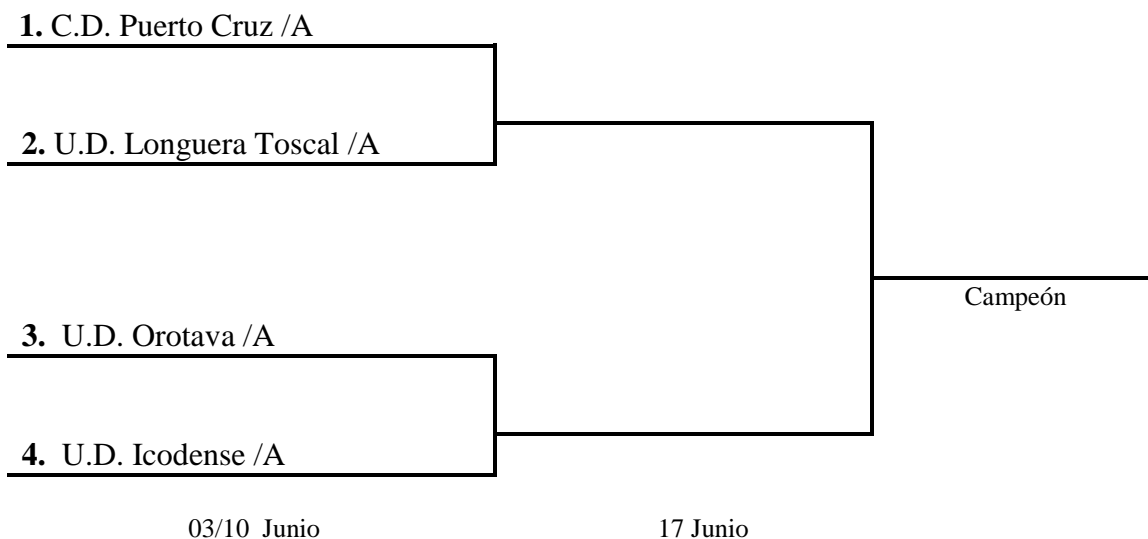

Federación Interinsular de Fútbol
de Tenerife

COPA BUENAVENTURA MACHADO.- (Inf. Pref.) (2ª Fase)

1.1	U.D. Longuera Toscal /A
2.1	U.D. Orotava /A
1.2	U.D. Icodense /A
2.2	C.D. Puerto Cruz /A

SISTEMA DE JUEGO: Eliminatorias a doble partido computándose el resultado global de los mismos, de resultar empate, se tendrá en cuenta el valor doble de los goles conseguidos en campo contrario. De no resolverse, se procederá a los lanzamientos de penalties, hasta que resulte un vencedor.

FINAL: LA disputarán los dos equipos finalistas a partido único, en la fecha y lugar que designe el Comité de Fútbol Aficionado de esta Federación.