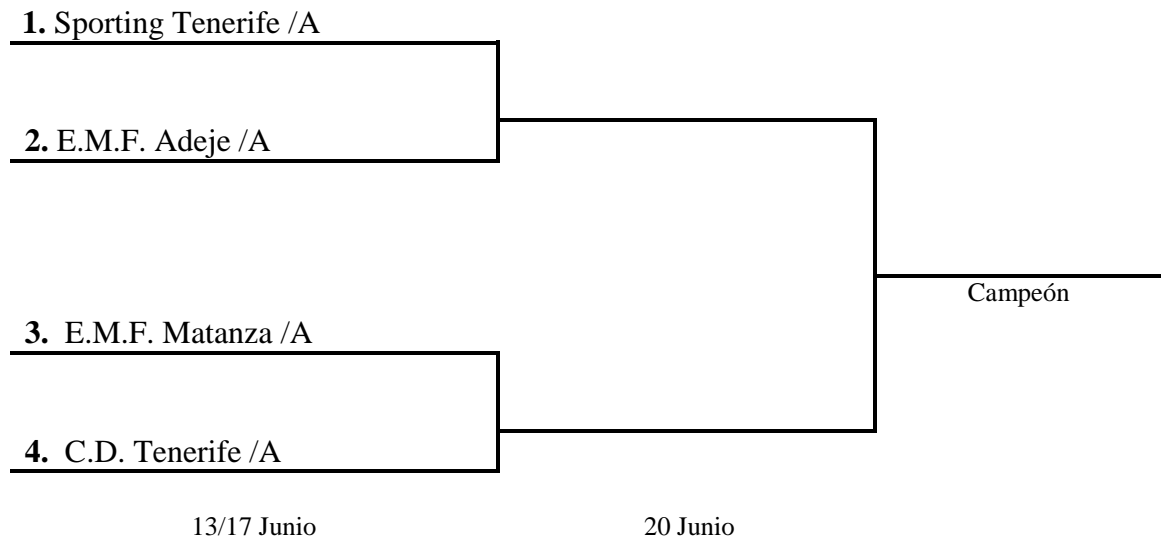

## TORNEO JOSE YANES DORTA INFANTILES PREF.- (2ª Fase)

- 1.1 C.D. Tenerife /A
- 2.1 Sporting Tenerife /A
- 1.2 E.M.F. Adeje /A
- 2.2 E.M.F. Matanza /A