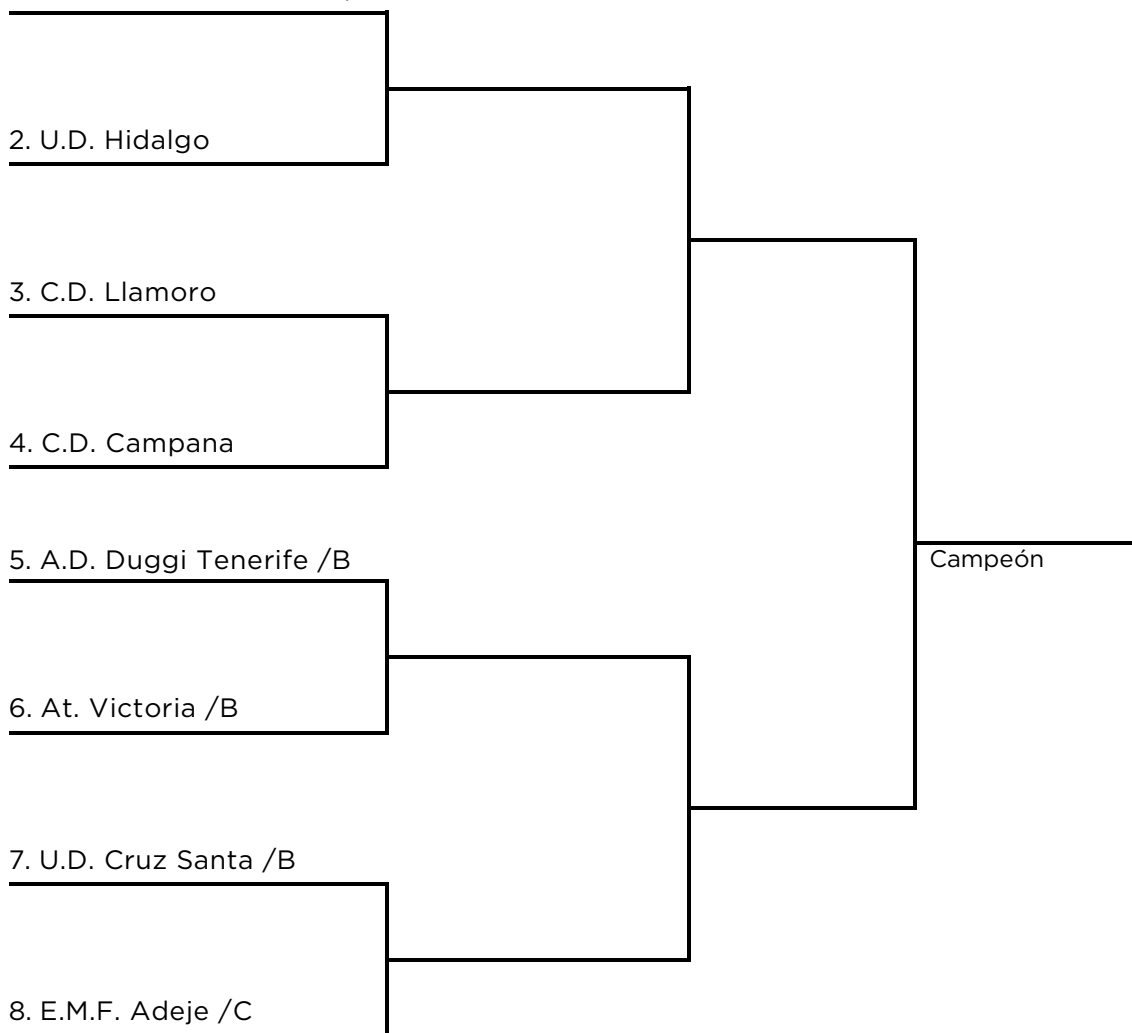

FEDERACIÓN
INTERINSULAR
DE FÚTBOL
DE TENERIFE

TORNEO CAMPEONES BENJAMINES SEGUNDA.-

GR.	EQUIPOS	GR.	EQUIPOS
1.-	C.D. Campana	1.-	A.D. Duggi Tenerife /B
2.-	U.D. Hidalgo	2.-	C.D. Llamoro
3.-	At. Victoria /B	3.-	U.D. Cruz Santa /B
4.-	E.M.F. Adeje /C	4.-	C.D. Anadona Médano /C

1. C.D. Anadona Médano /C

28 mayo / 04 junio

- 11/18 junio

- 25 junio