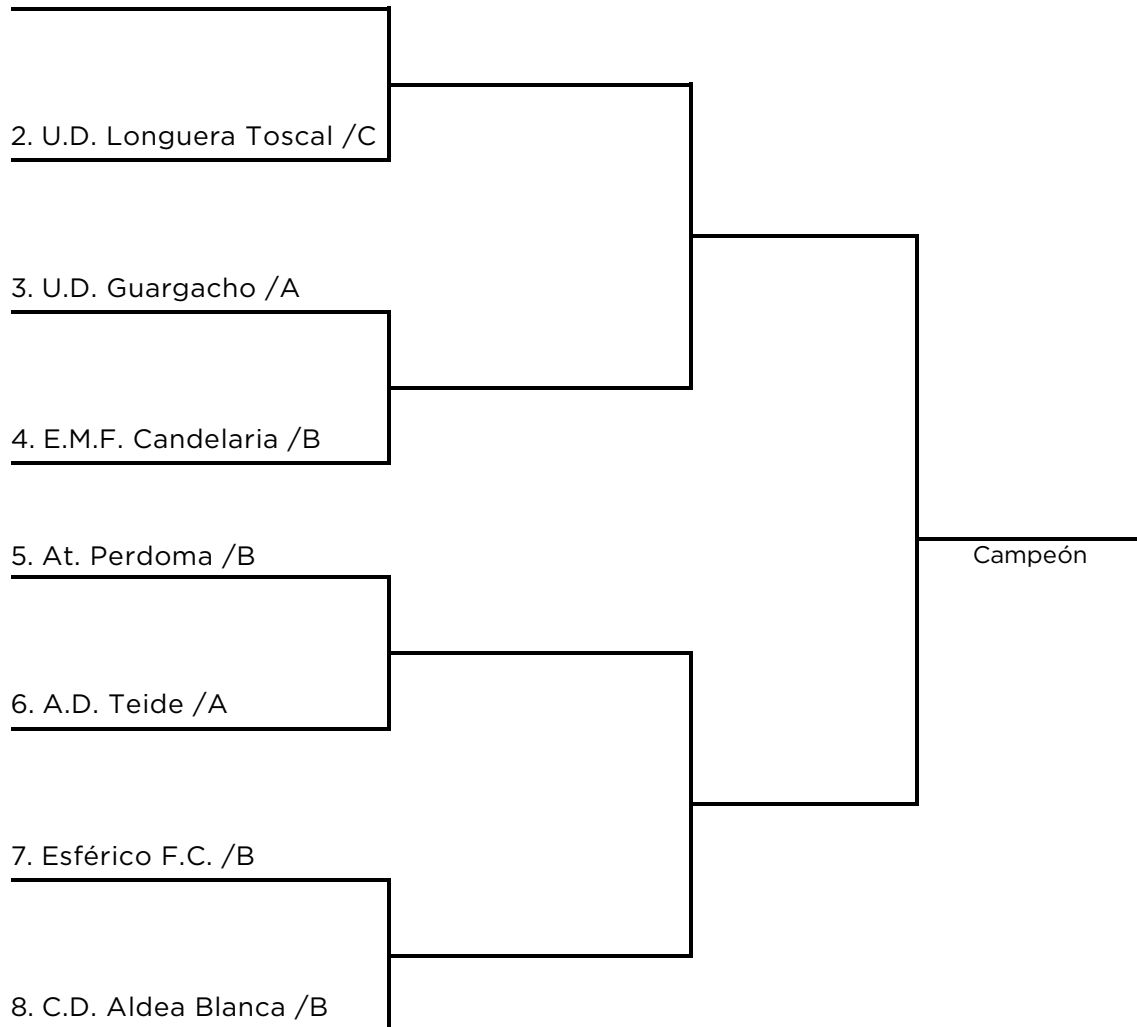

FEDERACIÓN
INTERINSULAR
DE FÚTBOL
DE TENERIFE

TORNEO CAMPEONES PREBENJAMINES SEGUNDA.-

GR.	EQUIPOS	GR.	EQUIPOS
1.-	E.M.F. Candelaria /B	1.-	E.M.F. At. U. Güímar
2.-	A.D. Teide /A	2.-	Esférico F.C. /B
3.-	U.D. Longuera Toscal /C	3.-	At. Perdoma /B
4.-	C.D. Aldea Blanca /B	4.-	U.D. Guargacho /A

1. E.M.F. At. U. Güímar

28 mayo / 04 junio

- 11/18 junio

- 25 junio